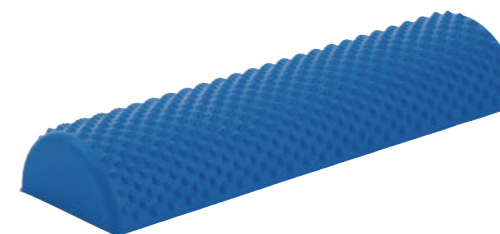

幅広い年齢層の方々のバランス訓練に適しています。表面には凸凹の突起状の加工が施された柔らかい半円柱状のツールです。