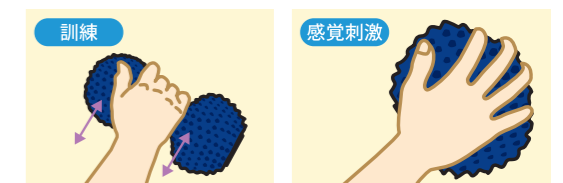

OBAロール

トレーニングツール

IP-OBA ¥3,685

家庭での継続的な訓練に利用できる

凹み部分に手や腕をのせ前後に転がし運動をするだけで上肢の伸長運動が簡単に行えます。

特長

- 転がりやすく、前後の動きにも手の平がずれない特殊瓢箪形状
- 医療施設でボツリヌス毒素療法をうけている方に最適のトレーニングツール
- 上肢全体、肩、肘等の可動域と柔軟性が増大
- ボール部分を握って、手の平の感覚刺激

対象部位

対象分野

効果

2個つなぎ合わせて伸長運動を行う

- 2個をつなぎ合わせると、両手同時の伸長運動ができます。

- 表面に柔らかい粒状の加工が施され、血液循環とリラックス、手の平の感覚が刺激されます。

仕様

寸法 直径:12cm(ボール) / 5cm(握り) 長さ:27cm
重量 300g カラー ホワイト、ネイビー
付属品 空気圧調整用シリンジ

スタビライザー