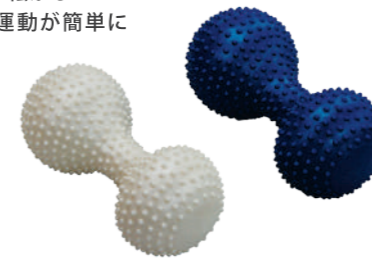

家庭での継続的な訓練に利用できる

凹み部分に手や腕をのせ前後に転がし運動をするだけで上肢の伸長運動が簡単に行えます。