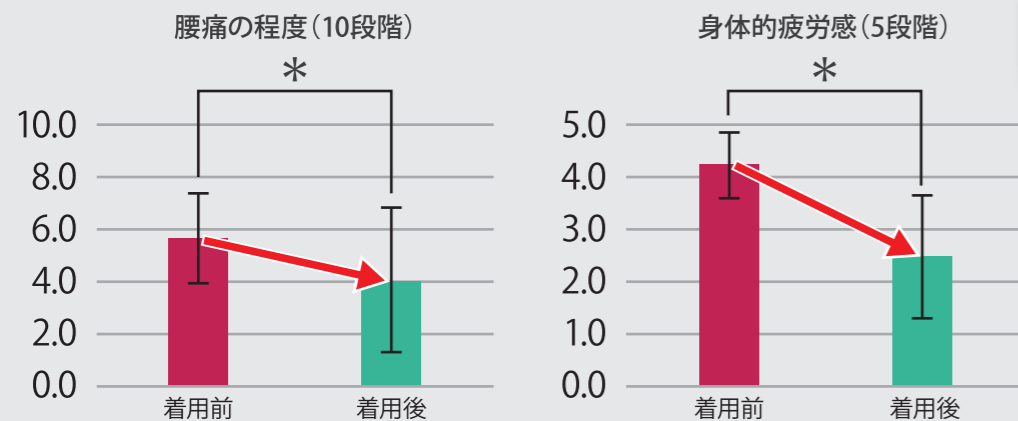

お客様も効果を実感!

介護老人保健施設の介護師の方へのアンケート調査を実施!

10日間の着用で多くの方が疲労軽減・腰痛緩和を実感!

n=19
対応のある t 検定
*: p<0.01

- 体温で体に馴染む特殊伸縮性素材を使用、長時間の着用でも疲れにくく身体に自然にフィットします。
- 激しい運動でもズレにくく、緩みにくいのでスポーツ・仕事など日常生活のあらゆる場面でサポート。
- フロントファスナーでラクラク着脱可能!

左右非対称特殊プリント加工(PAT.P)